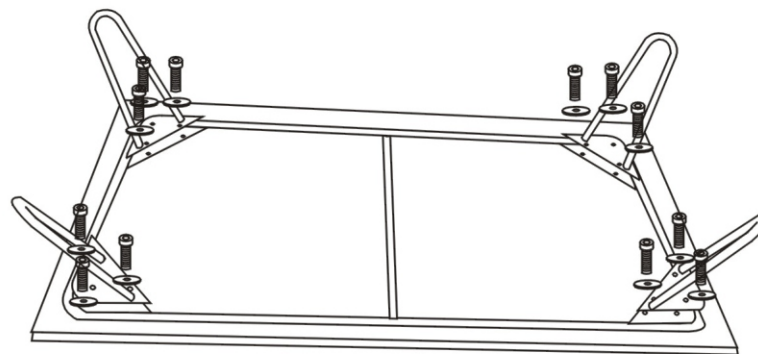

# Montážny návod - KATRO CT-032, KURT DT-208

A

17

B

17

C

4